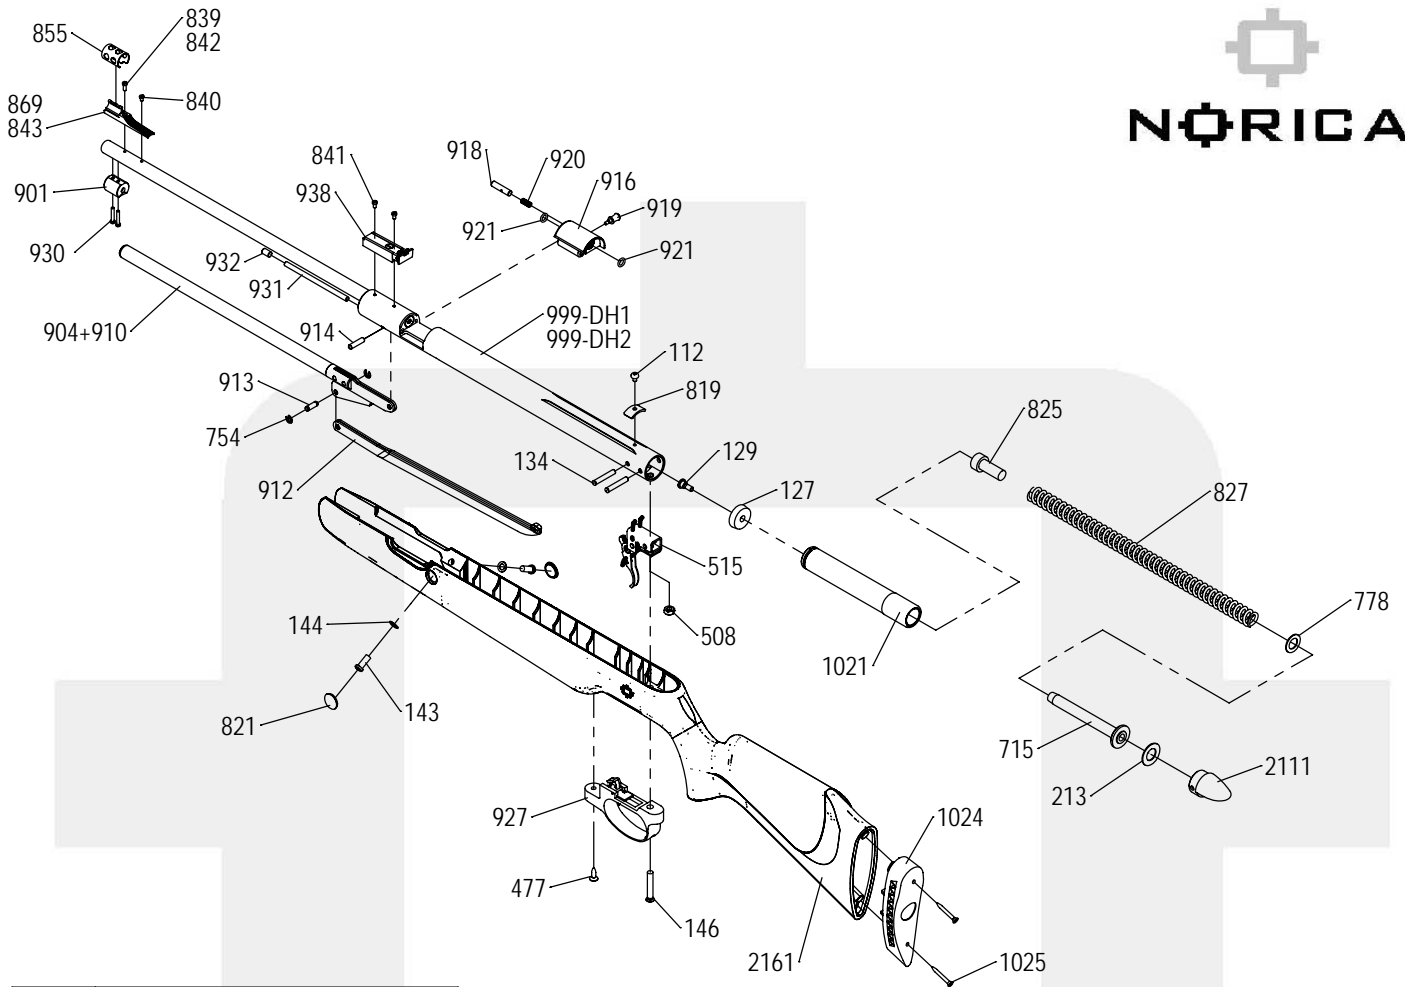

DREAM HUNTER BASIC

Cod.	Den. Despiece
112	Tornillo fijacion alza y tope visor
127	Junta de cierre del vastago
129	Tornillo de la junta
134	Pasador de la cubierta disparador
143	Tornillo lateral
144	Arandela lateral
146	Tornillo del arco
213	Arandela de la guia del muelle real
477	Tirafondo del arco
508	Tuerca de fijacion posterior
515	Cjto. disparador
715	Guia muelle real
754	Arandela elastica
778	Arandela anterior de la guia
819	Tope del visor
821	Tapón lateral negro
825	Suplemento del vastago
827	Muelle real
839	Tornillo delantero del punto de mira cal. 4,5
840	Tornillo trasero punto de mira 4,5
841	Tornillo de fijacion del alza
842	Tornillo delantero del punto de mira cal. 5,5
843	punto de mira fibra optica cal. 5,5
855	Cubierta del punto de mira
869	Punto de mira fibra optica cal. 4,5

Cod.	Den. Despiece
901	Enganche del brazo palanca
904+910	Cjto. piton y brazo de la palanca
912	Palanca de compresion
913	Pasador de la palanca
914	Pasador del articulador
916	Palomilla de cierre
917	Cjto. palomilla
918	Enganche de la palomilla
919	Pulsador de la palomilla
920	Muelle de la palomilla
921	Junta torica
927	Cjto. arco guardamontes-seguro
930	Tornillo del enganche brazo palanca
931	Pasador guia de la palomilla
932	Tornillo prisionero del pasador de la guia
938	Cjto. alza fibra optica
999-DH1	Cjto. cañon y tubo 4,5
999-DH2	Cjto. cañon y tubo 5,5
1021	Cjto. vastago
1024	Cantонера
1025	Tirafondo de la cantонера
2111	Tapon del tubo
2161	Culata negra